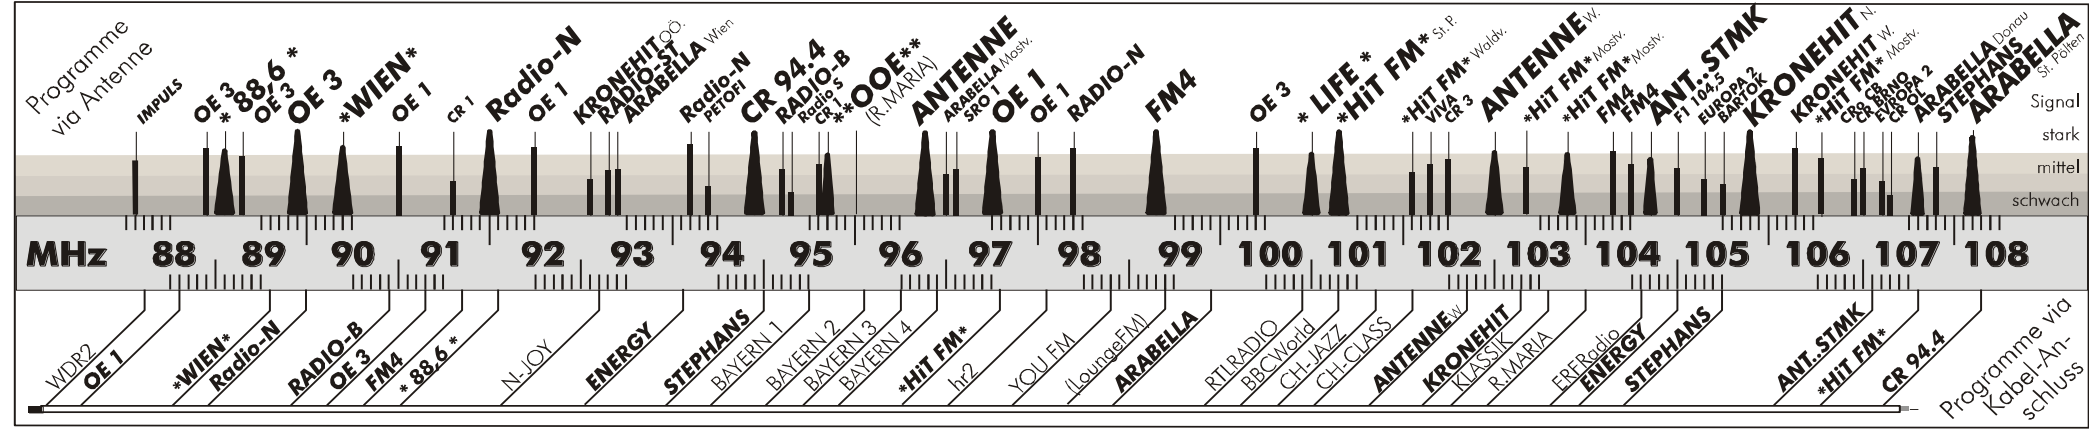

ST. PÖLTNER RADIOFREQUENZEN

Stand: 2009/12

UKW-Frequenzskala (Nur Hauptfrequenzen und wichtige Parallelfrequenzen)

UKW-Programme		Weitere Parallelfrequenzen nicht berücksichtigt						
NR	NAME/R-D-S	MHz	MHz	STATIONSNAME	(HINWEIS)	LAND	Ø	TP
1	OE 1	97,0	92,0	Radio Österreich 1	(+90,5)	A	∞	EON
2	Radio-N	91,5	97,9	Radio Niederösterreich	(+93,7)	A	N	TP
3	OE 3	89,4	99,9	Hitradio Ö3	(+88,4)	A	∞	TP
4	FM4	98,8	103,8	Radio FM4		A	∞	EON
5	KRONEHIT	105,3 ²	105,8 ⁹	Krone Hit	(² N/ ³ W)	A	∞	TP
6	*HIT FM*	100,8	----	HIT FM St. Pölten		A/N	∞	TP
7	ARABELLA	107,7	96,5	Radio Arabella St. Pölten/Mostv.		A/N	∞	TP
8	CR 94.4	94,4	----	Campus Radio 94.4		A/N	∞	TP
9	ANTENNE	96,3	(102,5)	Antenne (St. Pölten/Wien)		A/N	∞	TP
	(R.MARIA)	95,5	----	Radio Maria (3.10.-10.12.09)		A/N	∞	TP
	HIT FM	103,3	102,8	HIT FM Mostviertel		A/N	∞	TP
	HIT FM	101,6	106,2	HIT FM Waldviertel		A/N	∞	TP
	ARABELLA	107,1	99,4	Radio Arabella Krems/Tulln		A/N	∞	TP
10	*WIEN*	89,9	----	Radio Wien		A/W	∞	TP
	88,6	88,6	----	Radio 88.6		A/W	∞	TP
	ANTENNE	102,5	----	Antenne Wien		A/W	∞	TP
	ARABELLA	92,9	----	Radio Arabella Wien		A/W	∞	TP
	STEPHANS	107,3	----	Radio Stephansdom		A/W	∞	TP
12	**OOE**	95,2	----	Radio Oberösterreich		A/O	∞	TP
13	*LIFE*	100,5	----	Life Radio		A/O	∞	TP
	KRONEHIT	92,6	----	Krone Hit Oberösterreich		A/O	∞	TP
	RADIO-ST	92,8	93,2	Radio Steiermark		A/St	∞	TP
14	ANT..STMK	104,2	99,1	Antenne Steiermark		A/St	∞	TP
	RADIO-B	94,7	93,5	Radio Burgenland		A/B	∞	TP
	CR 1	95,1	91,1	ČR 1 - Radiožurnál (LW: 270 kHz)		CZ	∞	TP
	CR 2	92,6	103,2	ČR 2 - Praha		CZ	∞	TP
	CR 3	102,0	95,4	ČR 3 - Vltava		CZ	∞	TP
	CR BRNO	106,5	----	ČR 5 - R. Brno		CZ	∞	TP
	IMPULS	87,6	102,9	Radio Impuls		CZ	∞	TP
	F1 104.5	104,5	94,1	Frekvence 1		CZ	∞	TP
	SRO 1	96,6	103,5	SRO1 - Rádio Slovensko		SK	∞	TP
	VIVA	101,8	105,1	Rádio Viva		SK	∞	TP
	EUROPA 2	104,8	98,5	Európa 2		SK	∞	TP
	PETOFI	93,9	99,5	MR2 - Petőfi Rádió		H	∞	TP
	BARTOK	105,0	107,9	MR3 - Bartók Rádió		H	∞	TP
	NEO FM	107,2	95,5	Neo FM		H	∞	TP