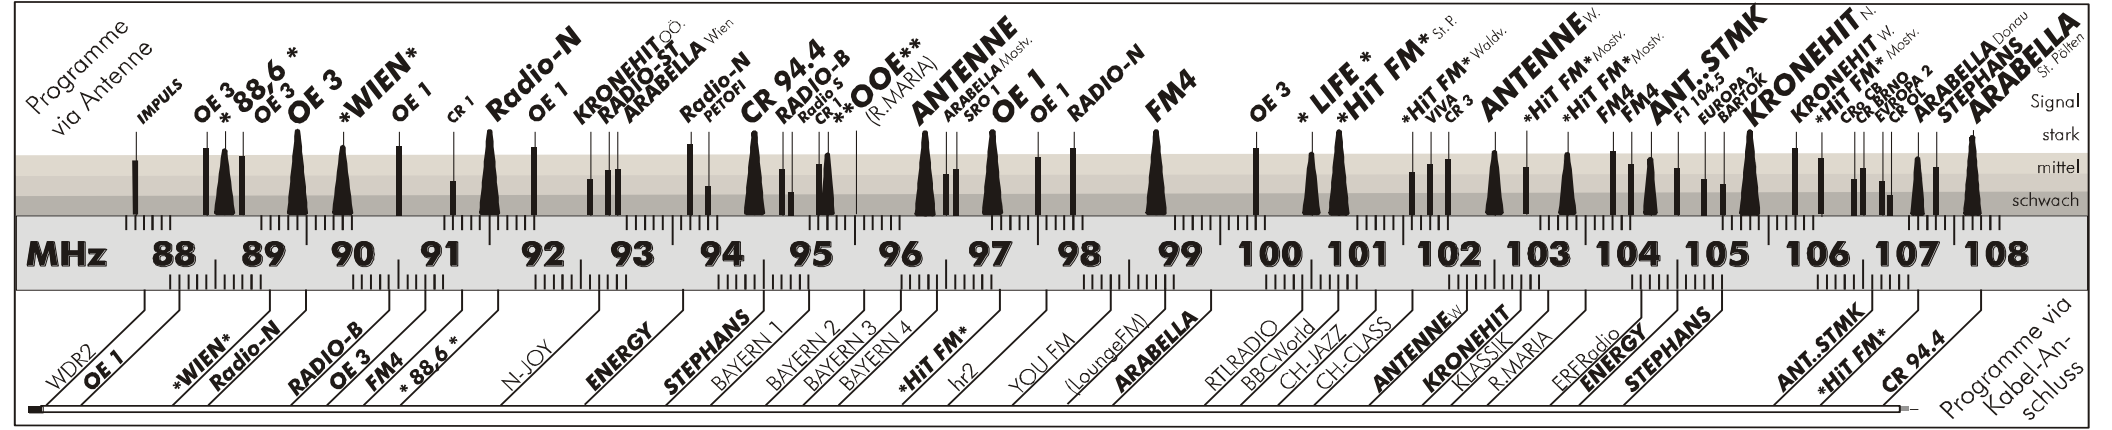

# ST. PÖLTNER RADIOFREQUENZEN

Stand: 2009/12

## UKW-Frequenzskala (Nur Hauptfrequenzen und wichtige Parallelfrequenzen)

UKW-Programme		Weitere Parallelfrequenzen nicht berücksichtigt			
NR	NAME/R-D-S	MHz	MHz	STATIONSNAME (HINWEIS)	LAND
1	OE 1	97,0	92,0	Radio Österreich 1 (+90,5)	A
2	Radio-N	91,5	97,9	Radio Niederösterreich (+93,7)	A/N
3	OE 3	89,4	99,9	Hitradio Ö3 (+88,4)	A
4	FM4	98,8	103,8	Radio FM4	A
5	KRONEHIT	105,3 <sup>2</sup>	105,8 <sup>9</sup>	Krone Hit (2 <sup>N</sup> /3 <sup>W</sup> )	A
6	*HIT FM*	100,8	----	HIT FM St. Pölten	A/N
7	ARABELLA	107,7	96,5	Radio Arabella St. Pölten/Mostv.	A/N
8	CR 94.4	94,4	----	Campus Radio 94.4	A/N
9	ANTENNE (R.MARIA)	96,3	(102,5)	Antenne (St. Pölten/Wien)	A/N
	*HIT FM*	103,3	102,8	HIT FM Mostviertel	A/N
	*HIT FM*	101,6	106,2	HIT FM Waldviertel	A/N
	ARABELLA	107,1	99,4	Radio Arabella Krems/Tulln	A/N
10	*WIEN*	89,9	----	Radio Wien	A/W
	*88,6*	88,6	----	Radio 88.6	A/W
	ANTENNE	102,5	----	Antenne Wien	A/W
	ARABELLA	92,9	----	Radio Arabella Wien	A/W
	STEPHANS	107,3	----	Radio Stephansdom	A/W
12	**OOE**	95,2	----	Radio Oberösterreich	A/O
13	*LIFE*	100,5	----	Life Radio	A/O
	KRONEHIT	92,6	----	Krone Hit Oberösterreich	A/O
	RADIO-ST	92,8	93,2	Radio Steiermark	A/St
14	ANT..STMK	104,2	99,1	Antenne Steiermark	A/St
	RADIO-B	94,7	93,5	Radio Burgenland	A/B
	CR 1	95,1	91,1	ČR 1 - Radiožurnál (LW: 270 kHz)	CZ
	CR 2	92,6	103,2	ČR 2 - Praha	CZ
	CR 3	102,0	95,4	ČR 3 - Vltava	CZ
	CR BRNO	106,5	----	ČR 5 - R. Brno	CZ
	IMPULS	87,6	102,9	Radio Impuls	CZ
	F1 104.5	104,5	94,1	Frekvence 1	CZ
	SRO 1	96,6	103,5	SRO1 - Rádio Slovensko	SK
	VIVA	101,8	105,1	Rádio Viva	SK
	EUROPA 2	104,8	98,5	Európa 2	SK
	PETOFI	93,9	99,5	MR2 - Petőfi Rádió	H
	BARTOK	105,0	107,9	MR3 - Bartók Rádió	H
	NEO FM	107,2	95,5	Neo FM	H